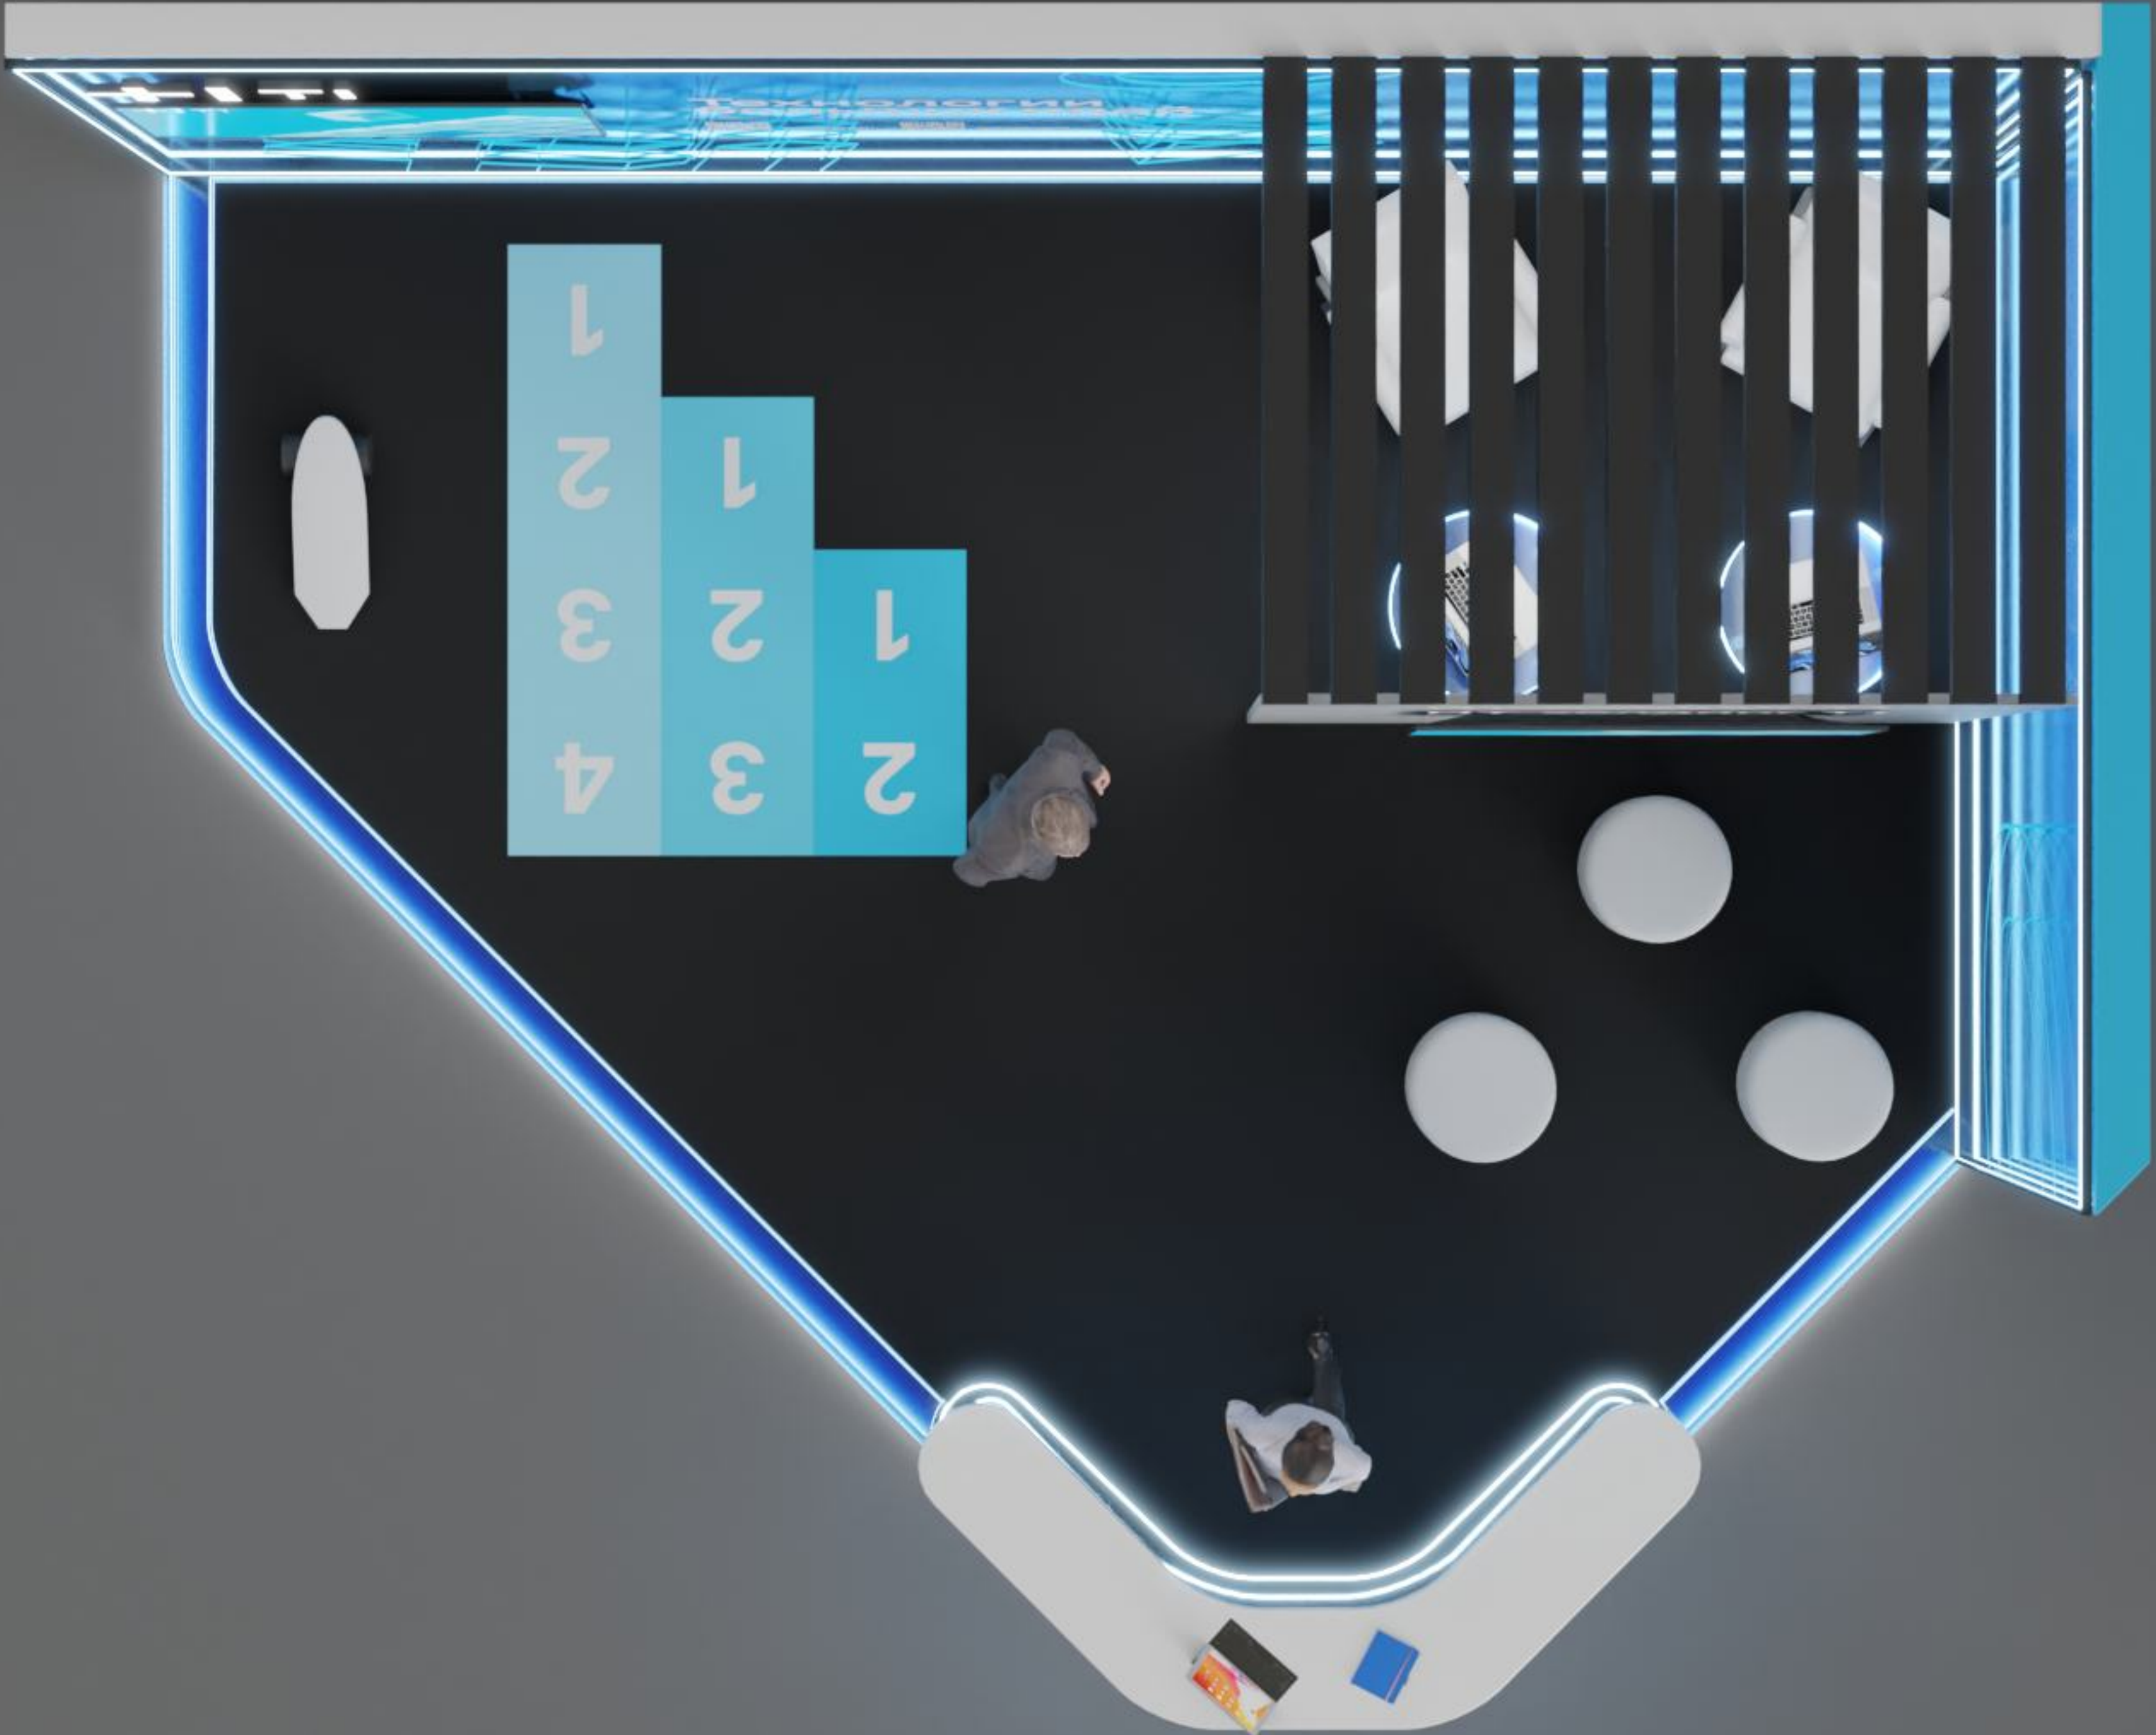

1	1	1
2	2	2
3	3	3
4	3	2