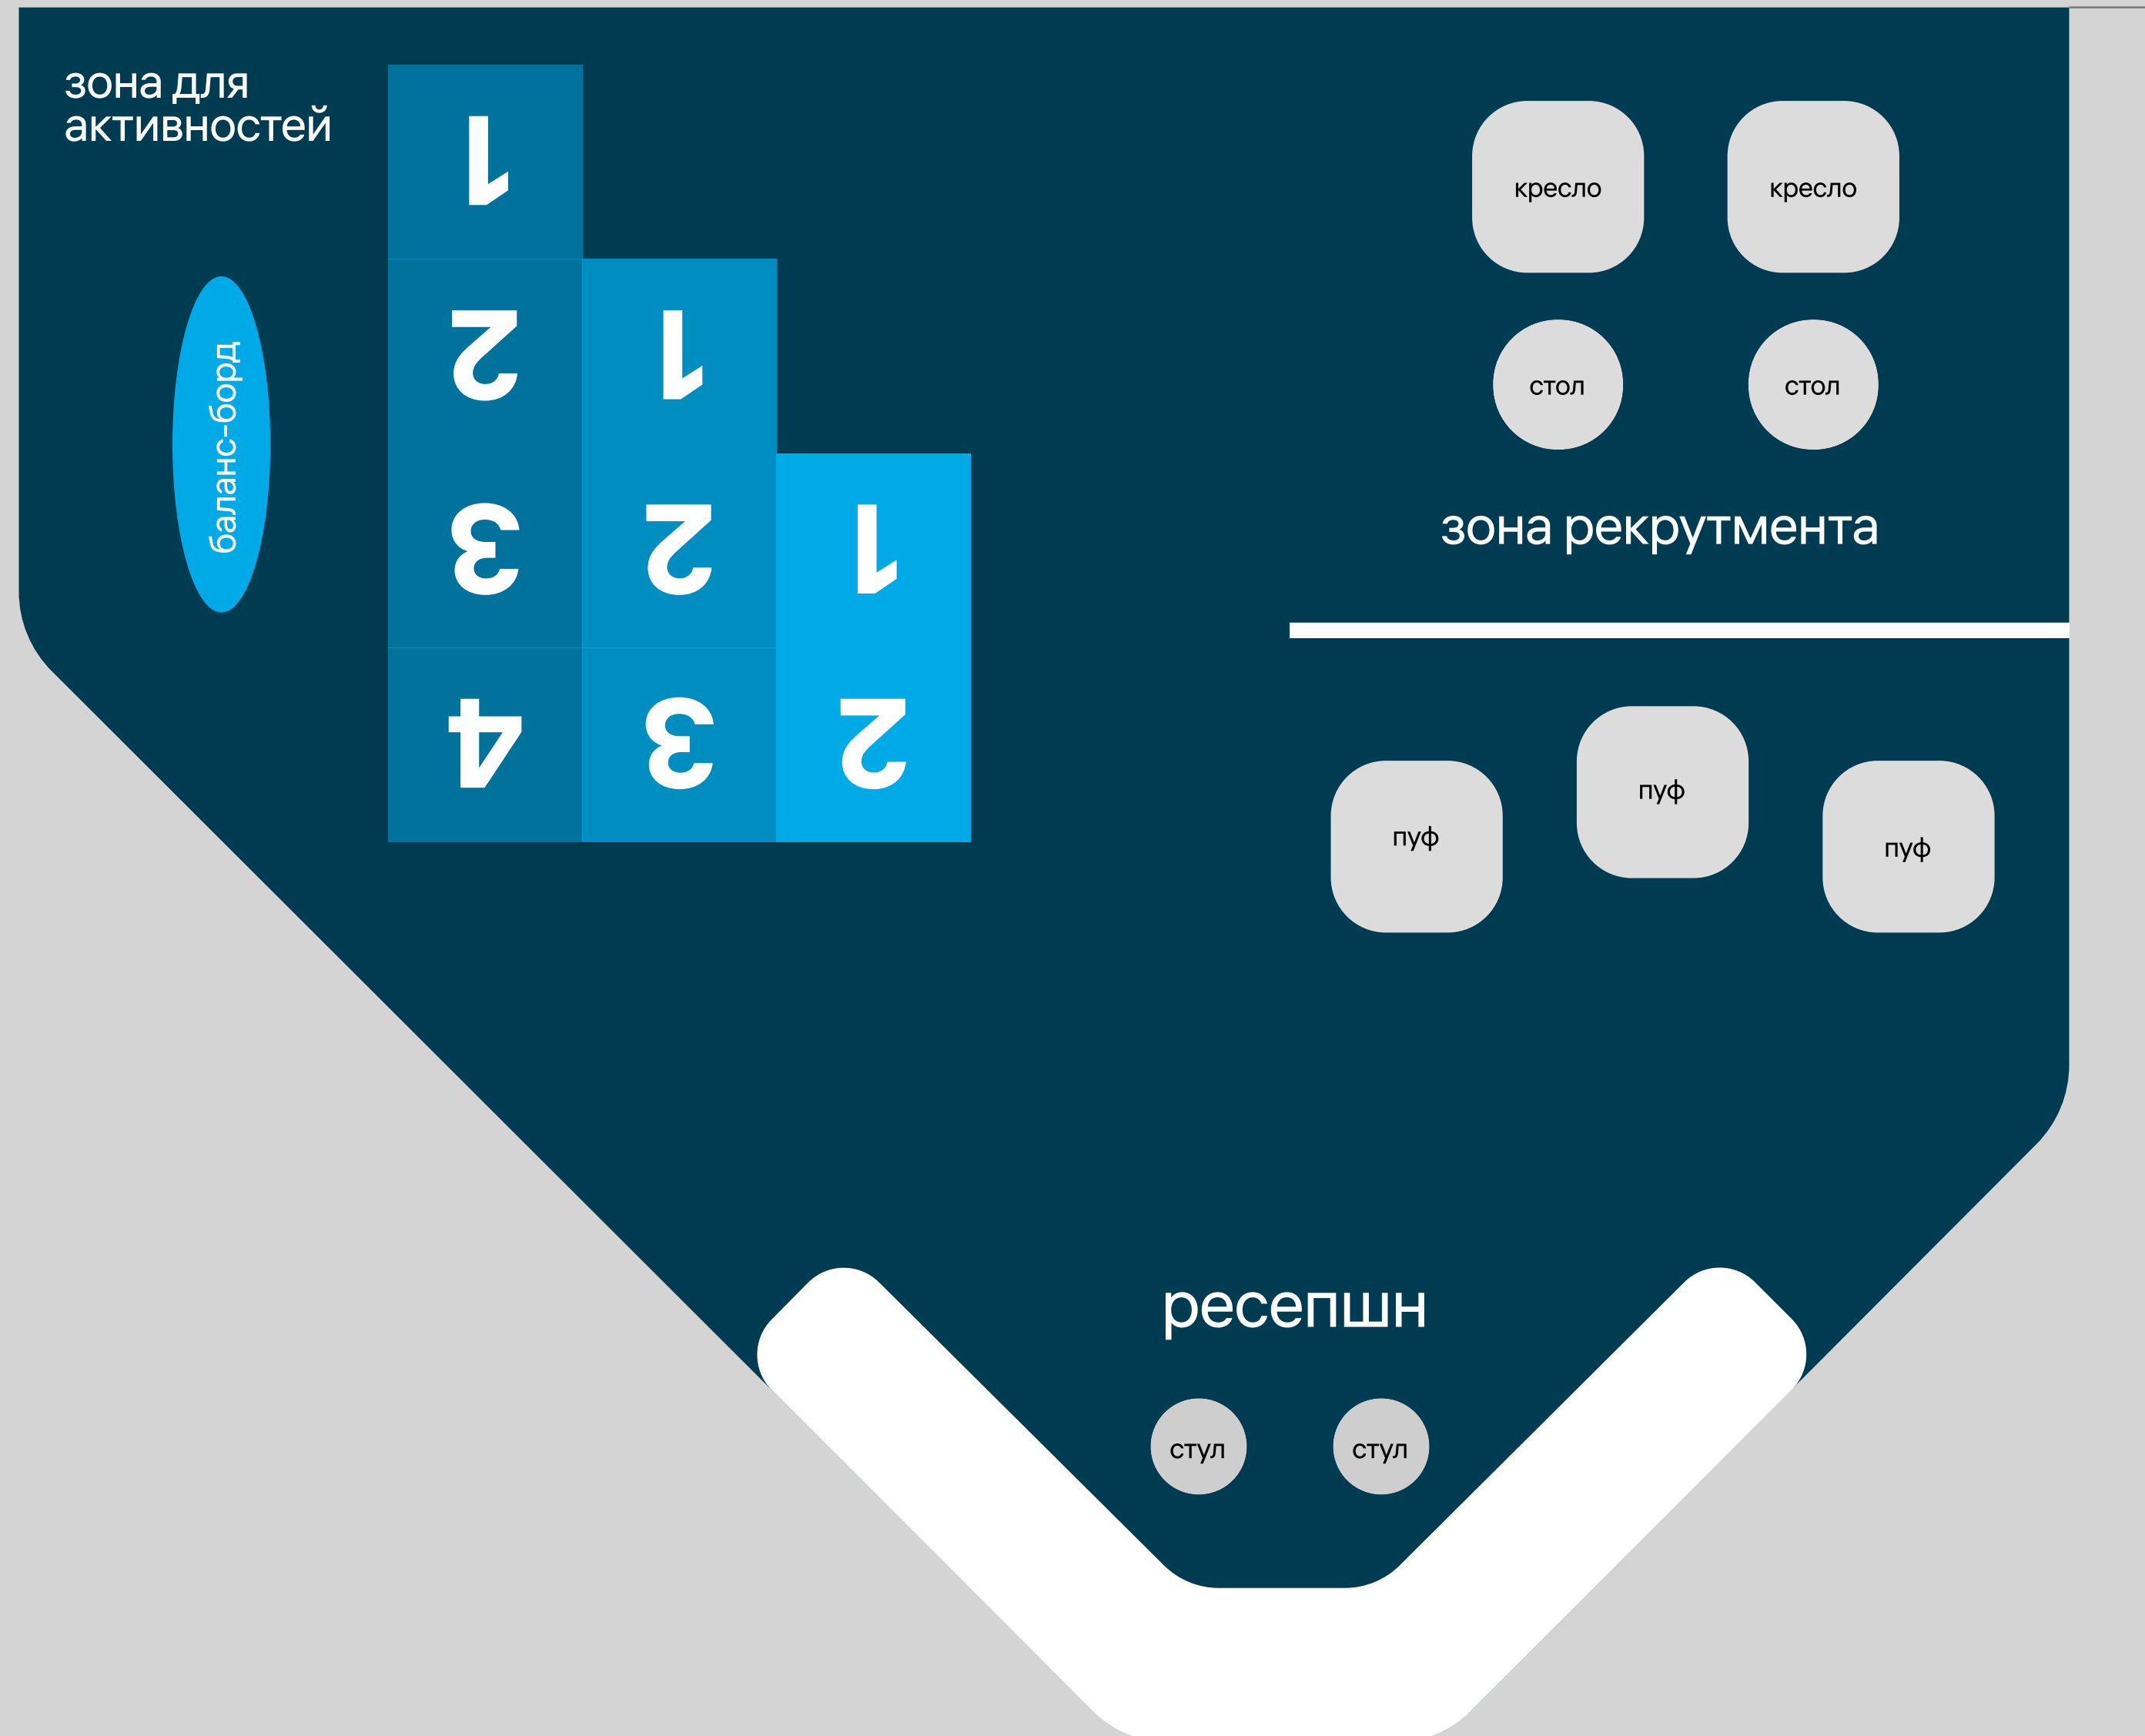

# Центральная стена

6500 мм

3100 мм

# Вид сверху

6500 мм