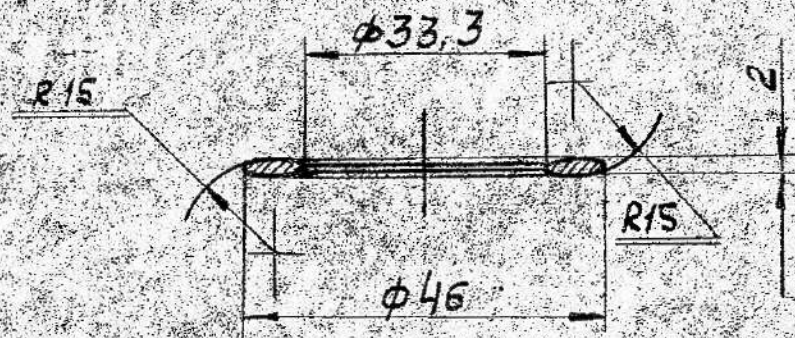

Замен ИНВ. №	Заменен ИНВ. №	сверен с деталью				M-843
Замен черт. №	Заменен черт. №					

2

Восстановленный подлинник № 1

Восстановлен с подлинника
Верно. Решет. 28.06.77. / Крешневский

Острые кромки зачистить