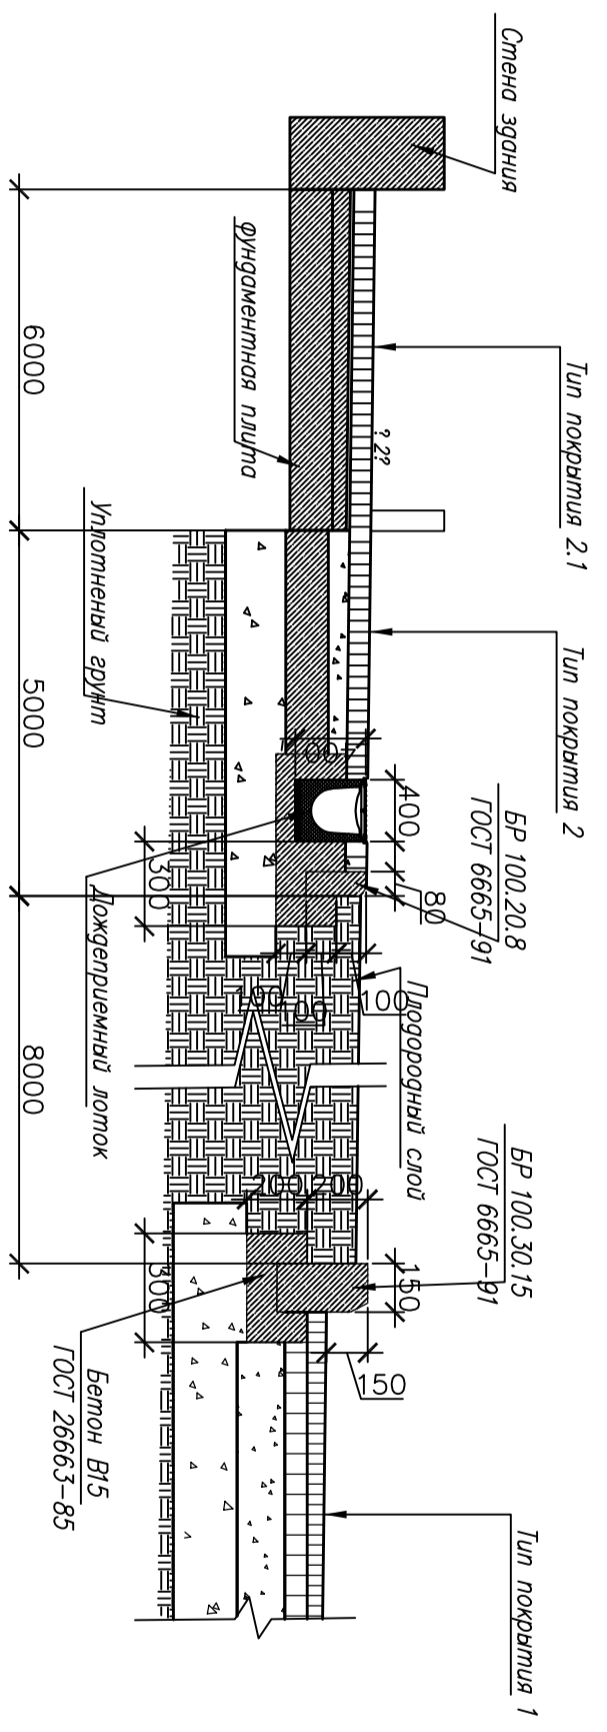

Сечение 1-1

Сечение 2-2

Согласовано

--	--	--	--	--

Инв. ? подл.	Подп. и дата	Взам. инв. ?		
--------------	--------------	--------------	--	--

Изм.		Код. уч.	Лист	? гок	Подп.	Дата	08/06-17-1-ПЗУ.К	"Торгово-развлекательный комплекс в г. Ставрополь-на-Кубани" по ул. Красноя. 5. Корректировка"	Схема планировочной организации земельного участка	Страница	Лист	Листов
Разработчик		Рабов				06.22				Р	6	
ГИП		Курюхин				06.22						
Н.контр.		Горлов				06.22	Сечения 1-1, 2-2		ИП Курюхин			