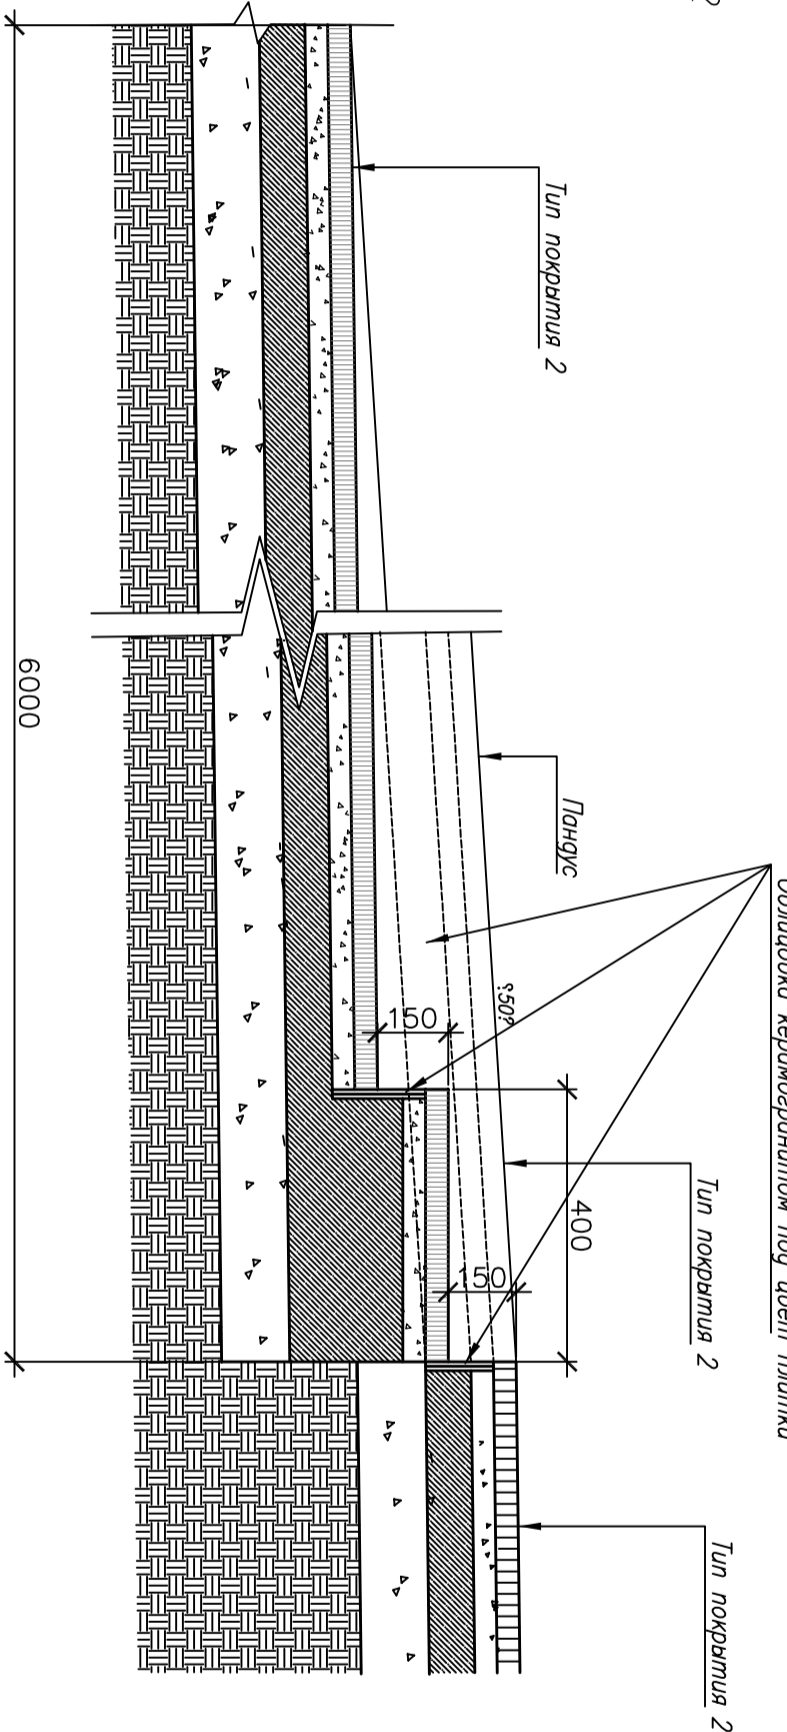

Сечение 1-1

Сечение 2-2

Согласовано

--	--	--	--	--

Инв. ? подл.	Подп. и дата	Взам. инв. ?		
--------------	--------------	--------------	--	--

Изм.		Код. уч.	Лист	? гок	Подп.	Дата	08/06-17-1-ПЗУ.К	"Торгово-развлекательный комплекс в г. Ставрополь-на-Кубани" по ул. Красноя. 5. Корректировка"	Схема планировочной организации земельного участка	Страница	Лист	Листов
Разработчик		Рабов				06.22				Р	6	
ГИП		Курюхин				06.22						
Н.контр.		Горлов				06.22	Сечения 1-1, 2-2		ИП Курюхин			