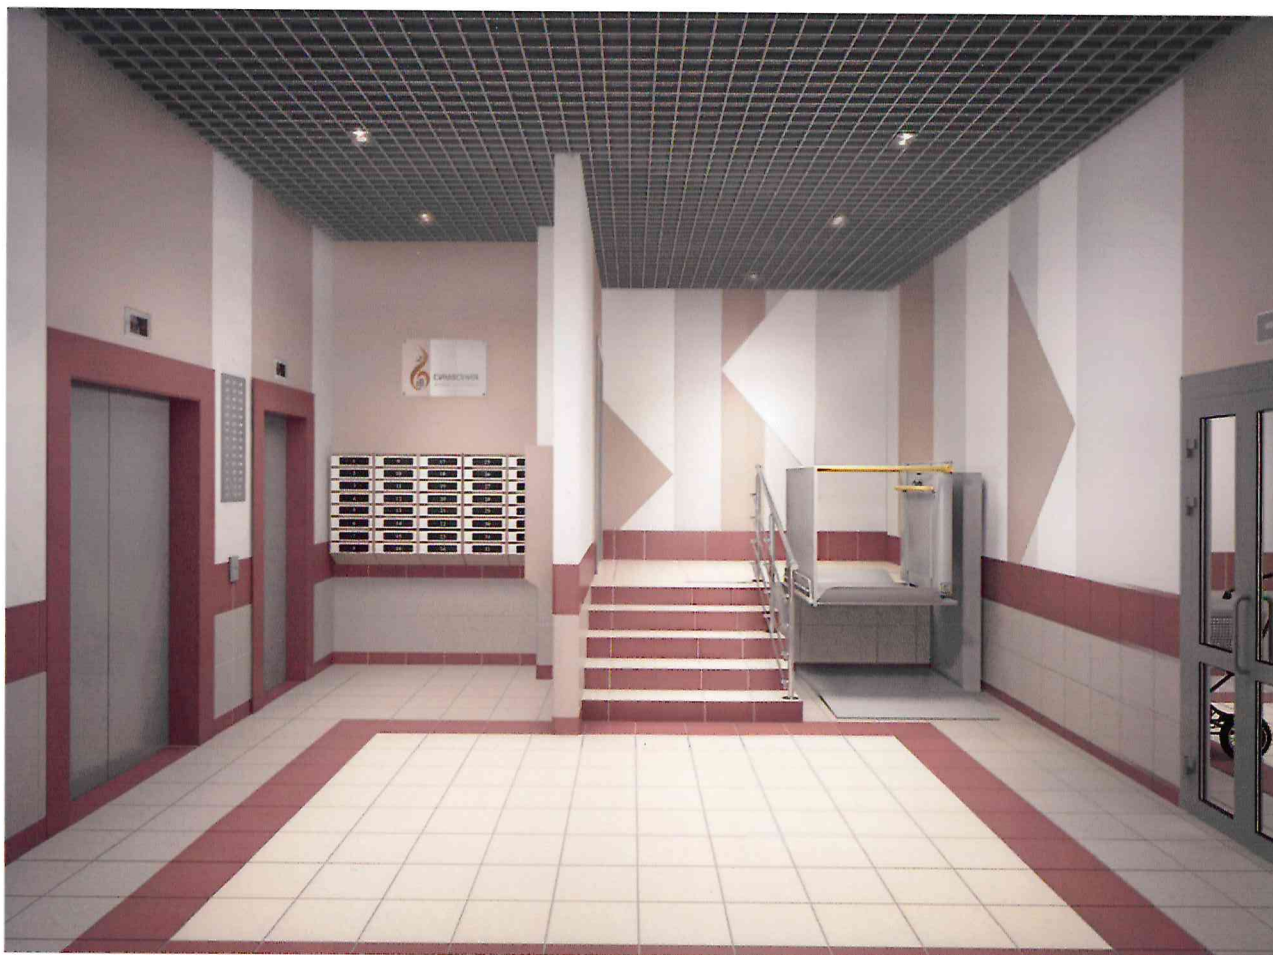

ВНЕКВАРТИРНЫЙ КОРИДОР 1 ЭТАЖА

ЛЕСТНИЦА

ТАМБУР ТИПОВОГО ЭТАЖА

ЛИФТОВОЙ ХОЛЛ ТИПОВОГО ЭТАЖА

ВНЕКВАРТИРНЫЙ КОРИДОР ТИПОВОГО ЭТАЖА

СПЕЦИФИКАЦИЯ МАТЕРИАЛОВ

НАПОЛЬНЫЕ ПОКРЫТИЯ

керамогранит технический бежево-серый матовый 300x300
или Светло-серый SP-01 из коллекции Соль-Перец (Пиастрелла) 300x300

тамбуры 1-ых этажей - керамогранит рельефный (противоскользящий)
для (SP -01) 300x300 (Пиастрелла)

лестницы (лифтовые холлы 1 этажи) - ступени (SP-01)
300x300 (Пиастрелла)

СТЕНЫ

колер основной светлый бежево-серый
(подбирается по колеровочным картам)