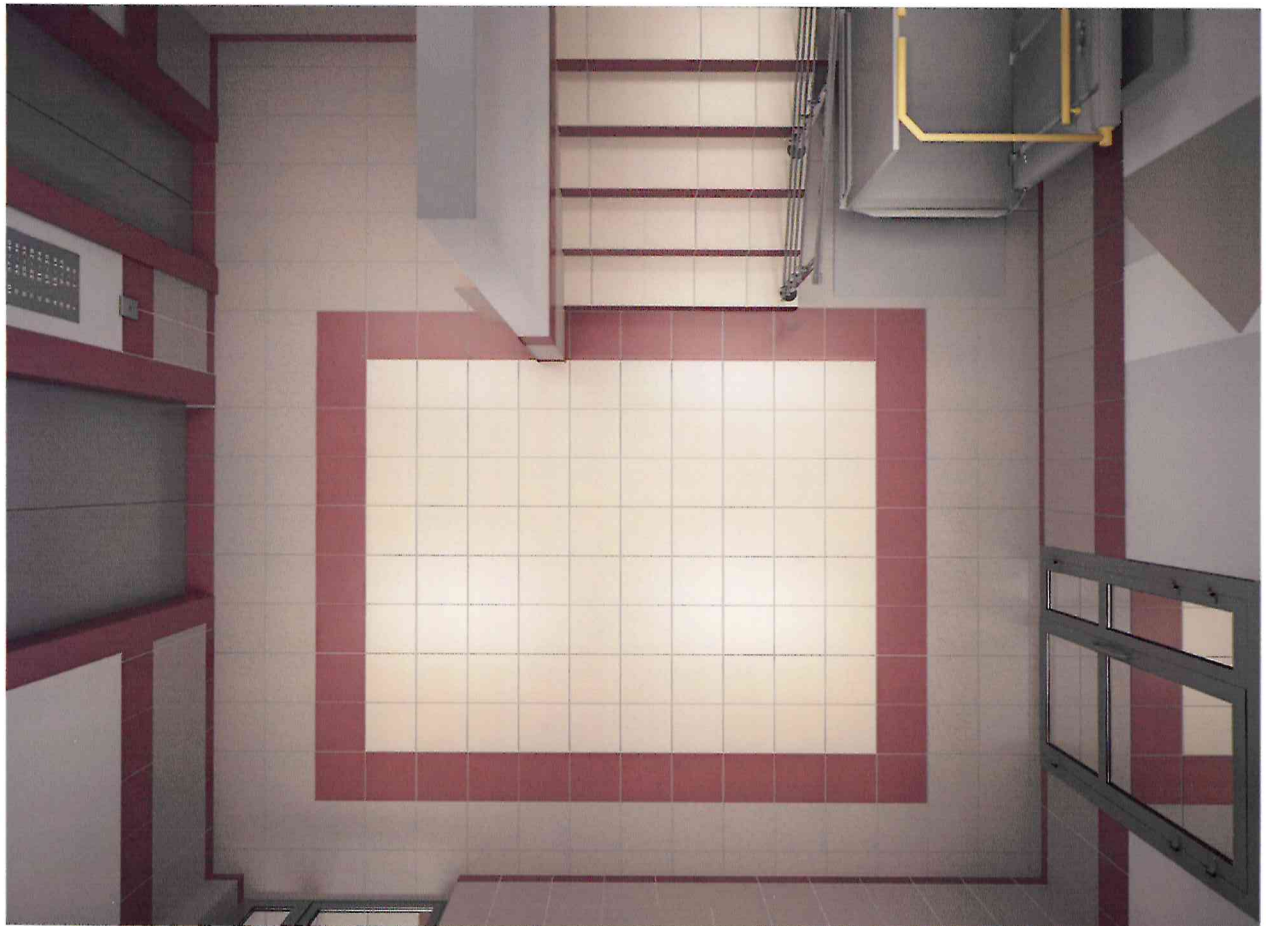

ВНЕКВАРТИРНЫЙ КОРИДОР 1 ЭТАЖА

ЛЕСТНИЦА

ТАМБУР ТИПОВОГО ЭТАЖА

ЛИФТОВОЙ ХОЛЛ ТИПОВОГО ЭТАЖА

ВНЕКВАРТИРНЫЙ КОРИДОР ТИПОВОГО ЭТАЖА

СПЕЦИФИКАЦИЯ МАТЕРИАЛОВ

НАПОЛЬНЫЕ ПОКРЫТИЯ

керамогранит технический бежево-серый матовый 300x300
или Светло-серый SP-01 из коллекции Соль-Перец (Пиастрелла) 300x300

тамбуры 1-ых этажей - керамогранит рельефный (противоскользящий)
для (SP -01) 300x300 (Пиастрелла)

лестницы (лифтовые холлы 1 этажи) - ступени (SP-01)
300x300 (Пиастрелла)

СТЕНЫ

колер основной светлый бежево-серый
(подбирается по колеровочным картам)

ДВЕРИ

- Двери в тамбурах и в лифтовых холлах серого цвета

ОСВЕЩЕНИЕ

- Лифтовые холлы 1-ых этажей - светодиодные встраиваемые споты (грильято)
- Типовые этажи - светильники светодиодные накладные

ПОЧТОВЫЕ ЯЩИКИ