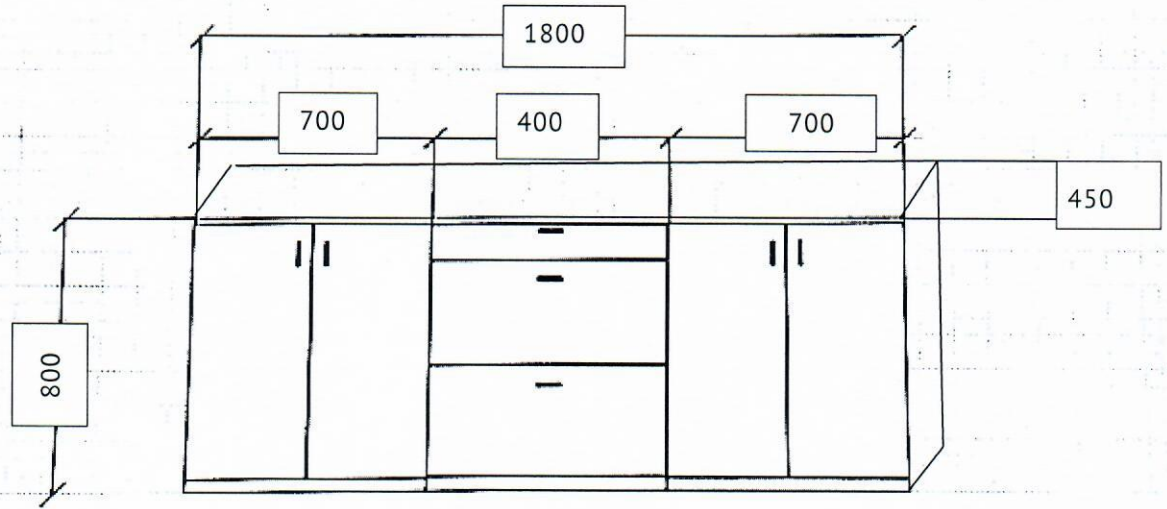

Тумба под ТВ цвет Витенберг (эскиз №1)

Тумба под ТВ цвет Венге (эскиз №2)

Кровать 2х спальная, тумба прикроватная 450*450 мм (эскиз №3)

Шкаф распашной 3-х створчатый (эскиз №4)

Тумба прикроватная 1 ящик 600*450*450 (эскиз №5)

Эскиз угловой кухни (мойка слева)