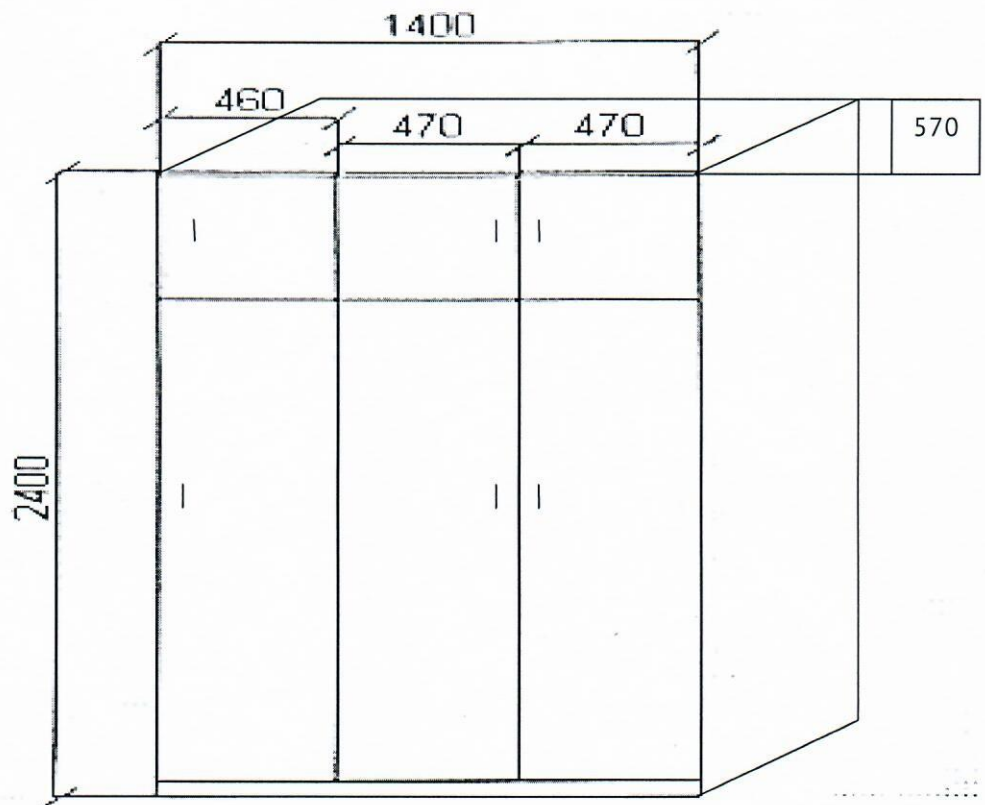

Тумба под ТВ цвет Витенберг (эскиз №1)

Тумба под ТВ цвет Венге (эскиз №2)

Кровать 2х спальная, тумба прикроватная 450*450 мм (эскиз №3)

Шкаф распашной 3-х створчатый (эскиз №4)

Тумба прикроватная 1 ящик 600*450*450 (эскиз №5)

Эскиз угловой кухни (мойка слева)