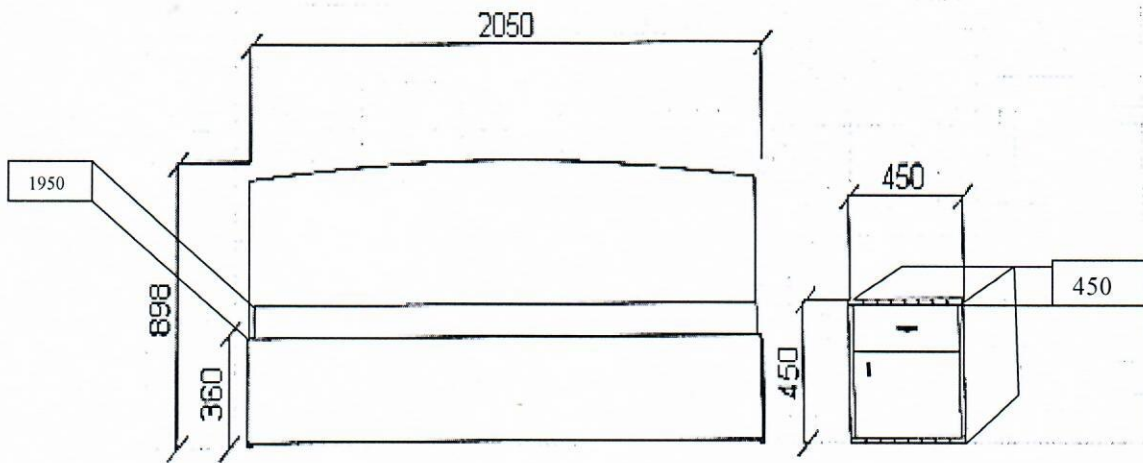

Тумба под ТВ цвет Витенберг (эскиз №1)

Тумба под ТВ цвет Венге (эскиз №2)

Кровать 2х спальная, тумба прикроватная 450*450 мм (эскиз №3)

Шкаф распашной 3-х створчатый (эскиз №4)

Тумба прикроватная 1 ящик 600*450*450 (эскиз №5)

Эскиз угловой кухни (мойка слева)