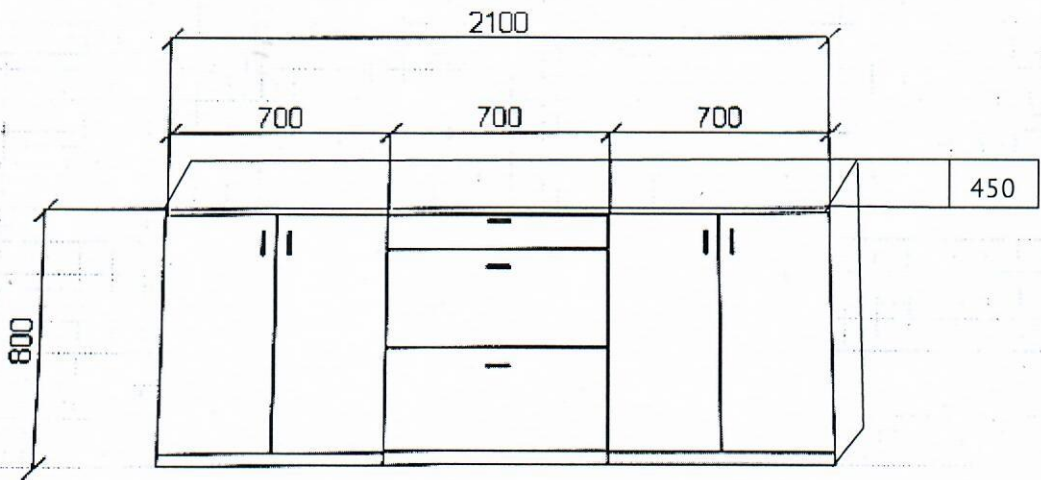

Тумба под ТВ цвет Витенберг (эскиз №1)

Тумба под ТВ цвет Венге (эскиз №2)

Кровать 2х спальная, тумба прикроватная 450*450 мм (эскиз №3)

Шкаф распашной 3-х створчатый (эскиз №4)

Тумба прикроватная 1 ящик 600*450*450 (эскиз №5)

Эскиз угловой кухни (мойка слева)