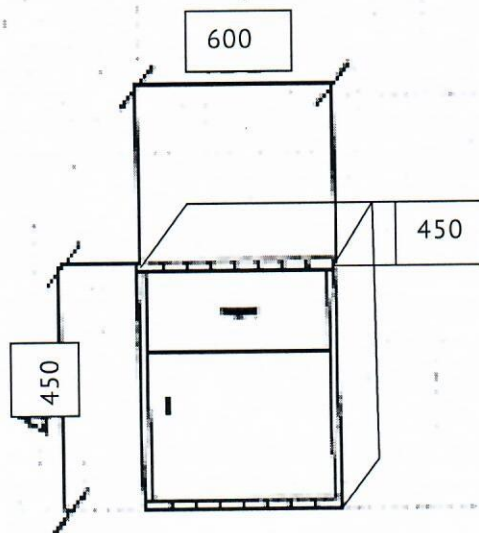

Тумба под ТВ цвет Витенберг (эскиз №1)

Тумба под ТВ цвет Венге (эскиз №2)

Кровать 2х спальная, тумба прикроватная 450*450 мм (эскиз №3)

Шкаф распашной 3-х створчатый (эскиз №4)

Тумба прикроватная 1 ящик 600*450*450 (эскиз №5)

Эскиз угловой кухни (мойка слева)