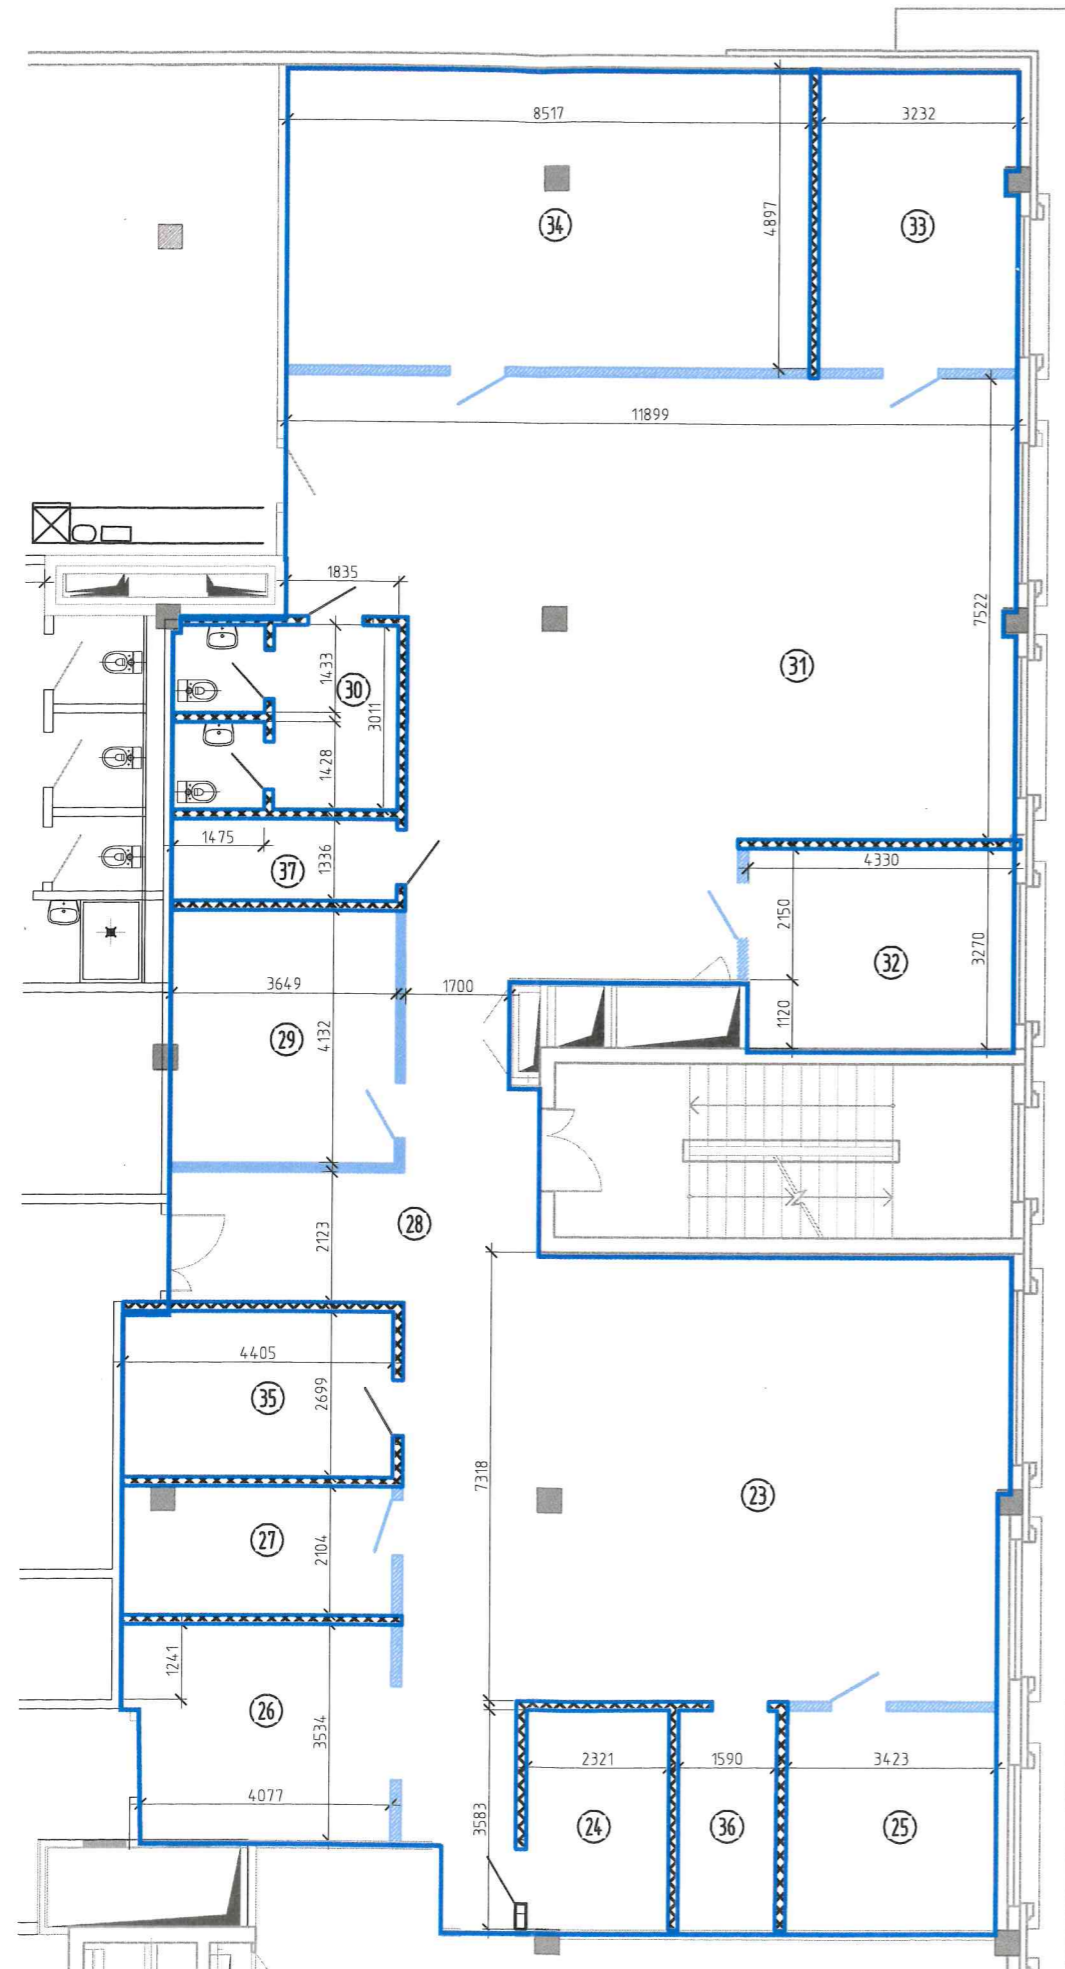

План отделки стен (М 1:120)

Экспликация помещений		
п.п	Наименование	Площадь, м ²
22	Ресепшн	10,2
23	Зона приема новых сотрудников	72,9
24	Архив HR	7,2
25	Кадры 2 р.м.	12,8
26	Гардероб, зона отдыха, кофепоинт	14,8
27		11,44
28	Коридор	17,88
29	Переговорная	15,12
30	Туалет	16,81
31	Оренспасе 12 р.м.	90,20
32	Кабинет 1 р.м.	12,99
33	Кабинет 1 р.м.	16,21
34	FreeDesk 9 р.м.	48,2
35	Склад	9,86
36	Склад	5,7

XXXXXXX - шпатлевание, окраска

П-02/2022-РНС-ВК.ИД					
Ремонтные работы в помещениях по адресу: г.Санкт-Петербург, ул.Марата, д.69-71, лит.А, Блок А, БЦ "Renaissance Plaza"					
Изм.	Кол.уч	Лист	№ док	Подпись	Дата
Разработал	Волков			<i>[Signature]</i>	02.22
Проверил	Гергая			<i>[Signature]</i>	02.22
ГИП	Гергая			<i>[Signature]</i>	02.22
Н.контр.	Астахов			<i>[Signature]</i>	02.22
				Водоснабжение и освещение	
				Стадия	Лист
				ИД	2
				План отделки стен (М 1:120)	
				ООО "Ренессанс"	