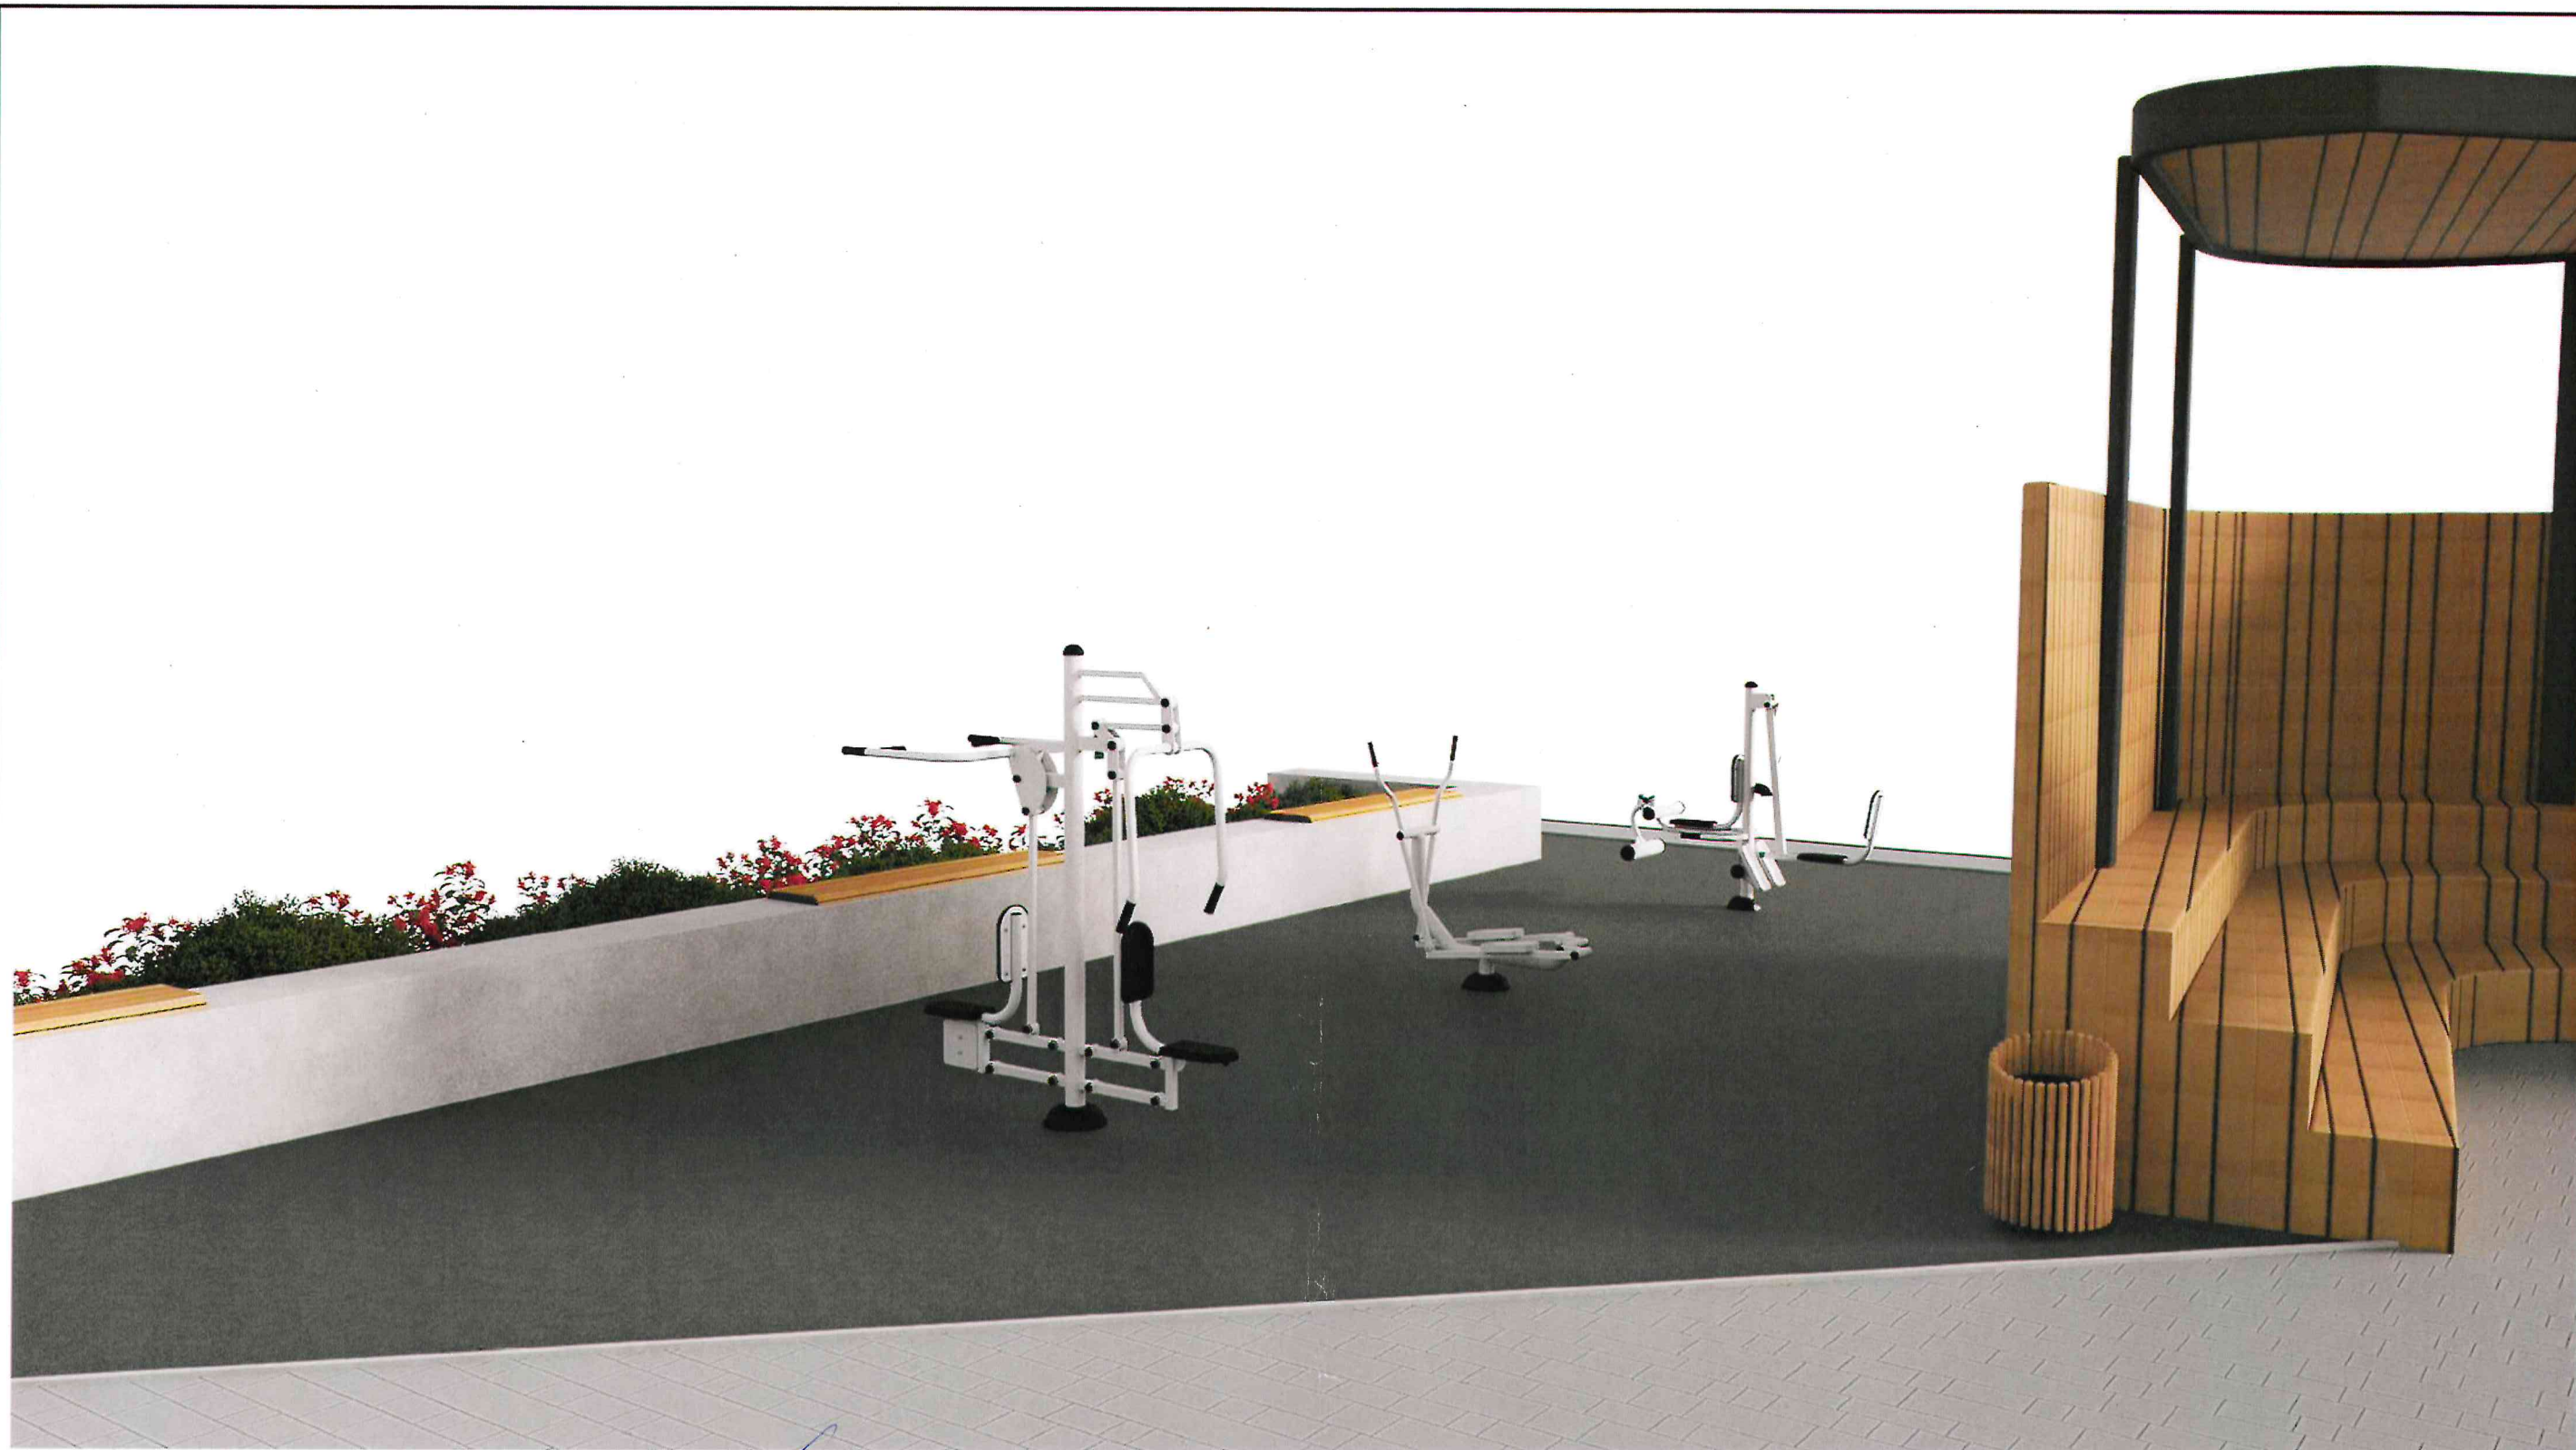

Handwritten signatures and initials in blue ink.

						г. Санкт-Петербург, ЖК «АКАДЕМИК», Пискаревский проспект (территория, ограниченная Пискаревским проспектом и Ручьевской дорогой)				
						Расстановка оборудования	ЭП	6	6	
					Разработал					Вишнякова В. В.
							ООО «Наш Двор Северо-Запад»			

16.09.2024