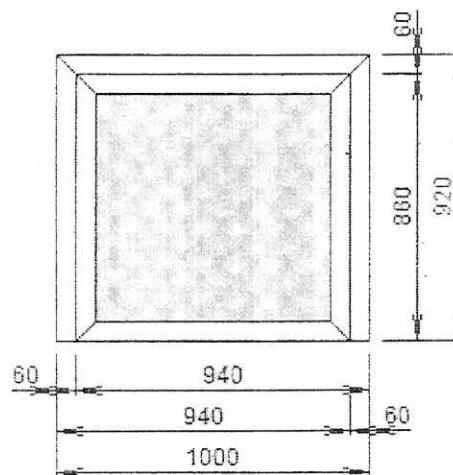

Изделие №10 Количество 2 шт.

Система:
Novotex
Окно
Цвет: Белый
Площадь окна: 0,76

Заполнения:
Алм 4/16/