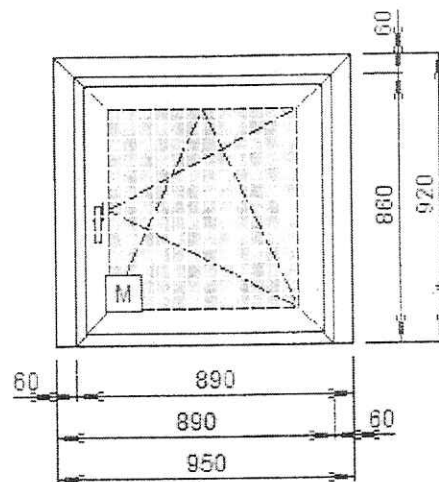

Изделие №16 Количество 1 шт

Система:
Novotex
Окно
Цвет: Белый
Площадь окна: 0,71

Заполнения:
Алм 4/16/
МС ПВХ белый