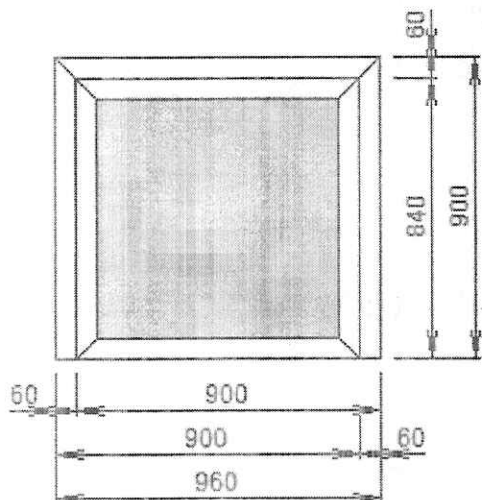

Изделие №3 Количество 1 шт.

Система:
Novotex
Окно
Цвет: Белый
Площадь окна: 0,71

Заполнения:
Алм 4/16/