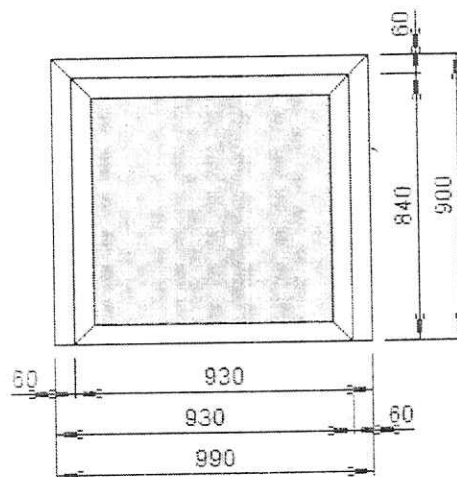

Изделие №6 Количество 1 шт.

Система:
Novotex
Окно:
Цвет: Белый
Площадь окна: 0,73

Заполнения:
Алм 4/16/