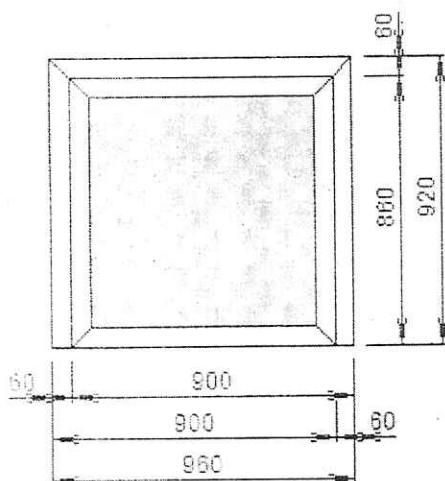

Изделие №15 Количество 1 шт.

Система:
Novotex
Окно
Цвет: Белый
Площадь окна: 0,72

Заполнения:
Алм 4/16/