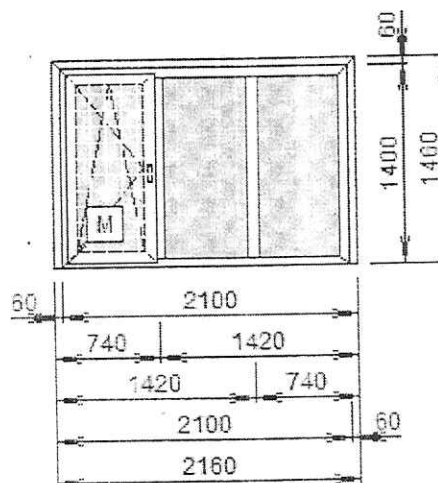

Изделие №8 Количество 1 шт.

Система:
Novotex
Окно:
Цвет: Белый
Площадь окна: 2,86

Заполнения:
Алм 4/16/
МС ПВХ белый