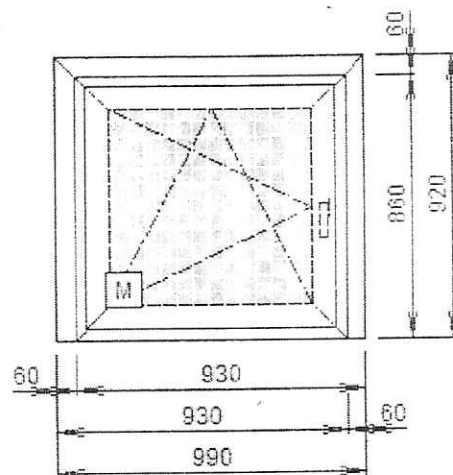

Изделие №14 Количество 1 шт

Система:
Novotex
Окно
Цвет: Белый
Площадь окна: 0,75

Заполнения:
Алм 4/16/
МС ПВХ белый