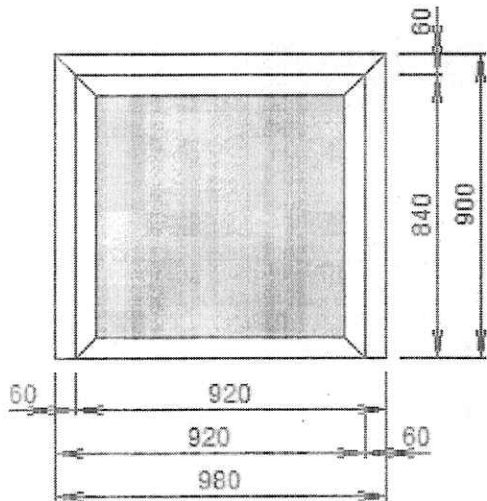

Изделие №1 Количество 2 шт.

Система:
Novotex
Окно
Цвет: Белый
Площадь окна: 0,72

Заполнения:
Алм 4/16/