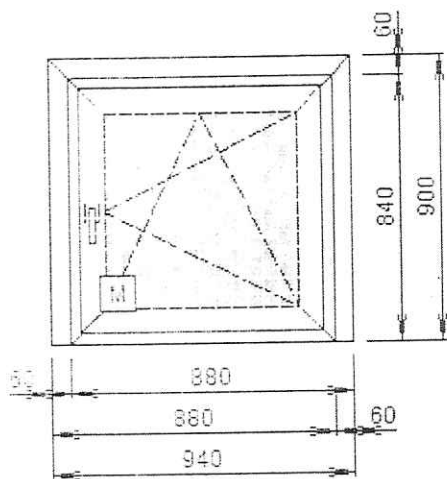

Изделие №5 Количество 1 шт.

Система:
Novotex
Окно:
Цвет: Белый
Площадь окна: 0,69

Заполнения:
Алм 4/16/
МС ПВХ белый