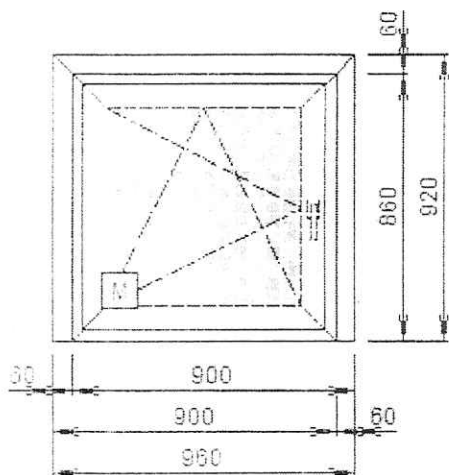

Изделие №9 Количество 1 шт.

Система:
Novotex
Окно
Цвет: Белый
Площадь окна: 0,72

Заполнения:
Алм 4/16/
МС ПВХ белый