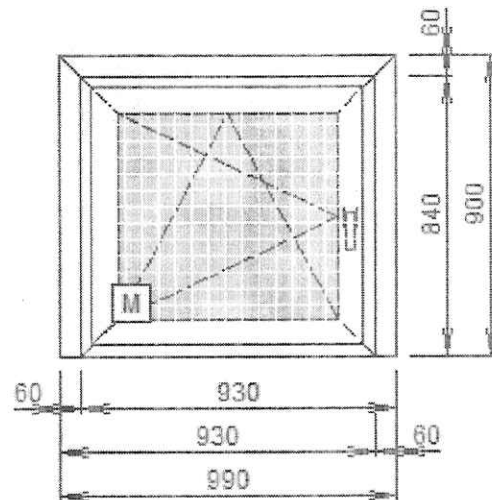

Изделие №4 Количество 1 шт.

Система:
Novotex
Окно
Цвет: Белый
Площадь окна: 0,73

Заполнения:
Алм 4/16/
МС ПВХ белый