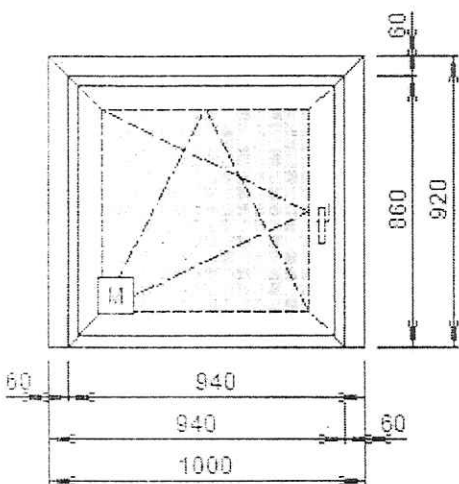

Изделие №11 Количество 2 шт.

Система:
Novotex
Окно
Цвет: Белый
Площадь окна: 0,76

Заполнения:
Алм 4/16/
МС ПВХ белый