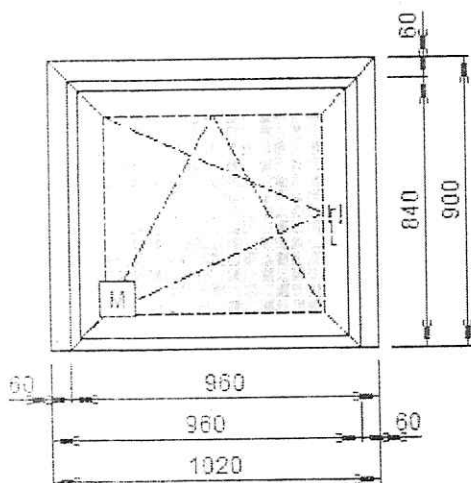

Изделие №7 Количество 1 шт.

Система:
Novotex
Окно:
Цвет: Белый
Площадь окна: 0,76

Заполнения:
Алм 4/16/
МС ПВХ белый