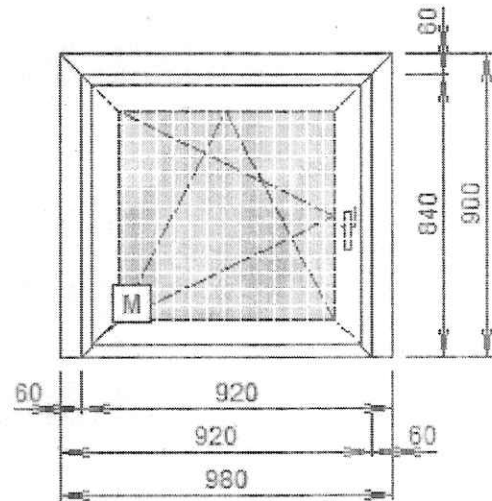

Изделие №2 Количество 4 шт.

Система:
Novotex
Окно
Цвет: Белый
Площадь окна: 0,72

Заполнения:
Алм 4/16/
МС ПВХ белый