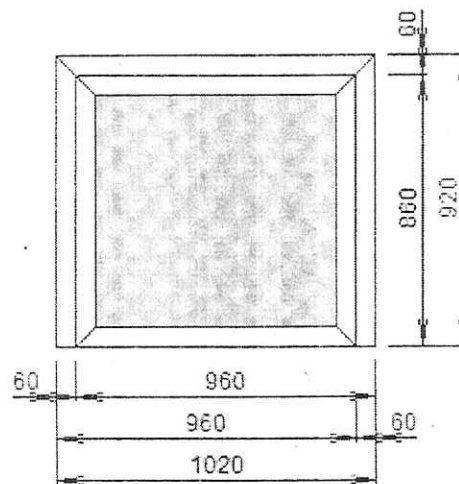

Изделие №12 Количество 1 шт.

Система:
Novotex
Окно
Цвет: Белый
Площадь окна: 0,77

Заполнения:
Алм 4/16/