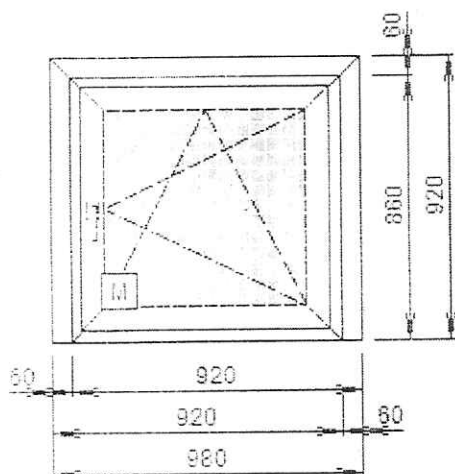

Изделие №13 Количество 1 шт.

Система:
Novotex
Окно
Цвет: Белый
Площадь окна: 0,74

Заполнения:
Алм 4/16/
МС ПВХ белый